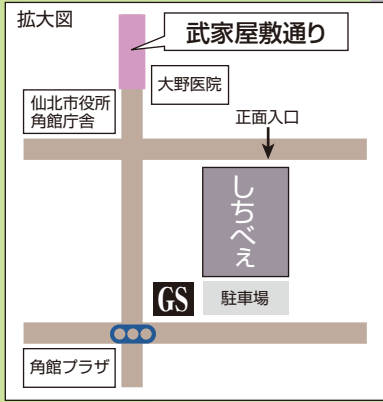

仙北市条例で伝建群(武家屋敷通り)地内の路上は禁煙!
 ゴミのポイ捨ては禁止!
 されています。

桜並木駐車場より徒歩 5 ~ 10 分程度です。